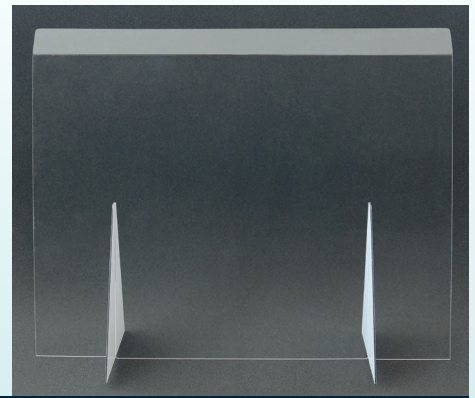

### 1 Hygieneschutzwand aus Plexiglas

Hygieneschutzwand 740 x 730 x 2,50 mm **ohne** Durchreiche. Die oben abgewinkelte Scheibe bietet der Person hinter der Schiebe mehr Schutz gegen kontaminierte Luftverwirbelungen. Incl. 2 Stützen aus Aluverbund.

Farbvarianten der Stützen  
Weiß, Schwarz oder Aluminium gebürstet.

Größe: 740 mm x 730 mm x 2,50 mm    Art. Nr. 40029    48,00 €/Stk.

### 2 Hygieneschutzwand aus Plexiglas

Hygieneschutzwand 900 x 730 x 2,50 mm **ohne** Durchreiche. Die oben abgewinkelte Scheibe bietet der Person hinter der Schiebe mehr Schutz gegen kontaminierte Luftverwirbelungen. Incl. 2 Stützen aus Aluverbund.

Farbvarianten der Stützen  
Weiß, Schwarz oder Aluminium gebürstet.

Größe: 900 mm x 730 mm x 2,50 mm    Art.Nr. 40030    68,00 €/Stk.  
Größe: 1200 mm x 730 mm x 2,50 mm    Art.Nr. 40031    74,00 €/Stk.