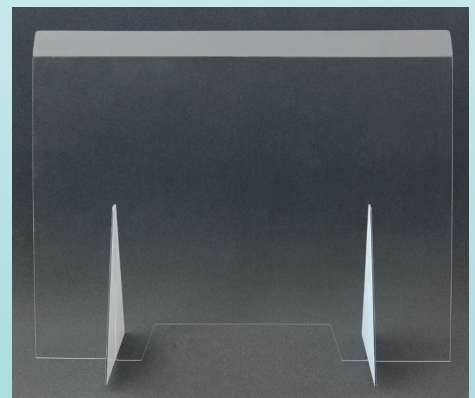

### 2 Hygieneschutzwand aus Plexiglas

Hygieneschutzwand 900 x 730 x 2,50 mm **ohne** Durchreiche. Die oben abgewinkelte Scheibe bietet der Person hinter der Schiebe mehr Schutz gegen kontaminierte Luftverwirbelungen. Incl. 2 Stützen aus Aluverbund.

Farbvarianten der Stützen  
Weiß, Schwarz oder Aluminium gebürstet.

Größe: 900 mm x 730 mm x 2,50 mm    Art.Nr. 40030    68,00 €/Stk.  
Größe: 1200 mm x 730 mm x 2,50 mm    Art.Nr. 40031    74,00 €/Stk.

### 3 Hygieneschutzwand aus Plexiglas

Hygieneschutzwand 900 x 730 x 2,50 mm **mit** Durchreiche. Die oben abgewinkelte Scheibe bietet der Person hinter der Schiebe mehr Schutz gegen kontaminierte Luftverwirbelungen. Incl. 2 Stützen aus Aluverbund.

Farbvarianten der Stützen  
Weiß, Schwarz oder Aluminium gebürstet.

Größe: 900 mm x 730 mm x 2,50 mm    Art.Nr. 40032    78,00 €/Stk.  
Größe: 1200 mm x 730 mm x 2,50 mm    Art.Nr. 40033    84,00 €/Stk.