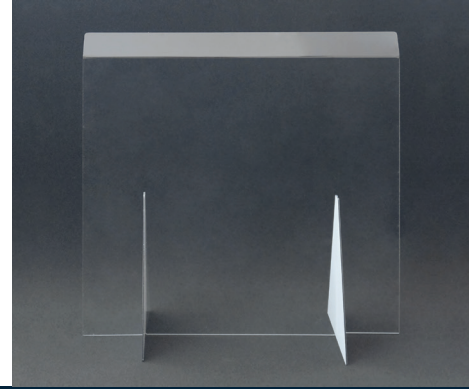

### 1 Hygieneschutzwand aus Plexiglas

Hygieneschutzwand 740 x 730 x 2,50 mm **ohne** Durchreiche. Die oben abgewinkelte Scheibe bietet der Person hinter der Schiebe mehr Schutz gegen kontaminierte Luftverwirbelungen. Incl. 2 Stützen aus Aluverbund.

Farbvarianten der Stützen  
Weiß, Schwarz oder Aluminium gebürstet.

Größe: 740 mm x 730 mm x 2,50 mm    Art. Nr. 40029    48,00 €/Stk.

### 2 Hygieneschutzwand aus Plexiglas

Hygieneschutzwand 900 x 730 x 2,50 mm **ohne** Durchreiche. Die oben abgewinkelte Scheibe bietet der Person hinter der Schiebe mehr Schutz gegen kontaminierte Luftverwirbelungen. Incl. 2 Stützen aus Aluverbund.

Farbvarianten der Stützen  
Weiß, Schwarz oder Aluminium gebürstet.

Größe: 900 mm x 730 mm x 2,50 mm    Art.Nr. 40030    68,00 €/Stk.  
Größe: 1200 mm x 730 mm x 2,50 mm    Art.Nr. 40031    74,00 €/Stk.